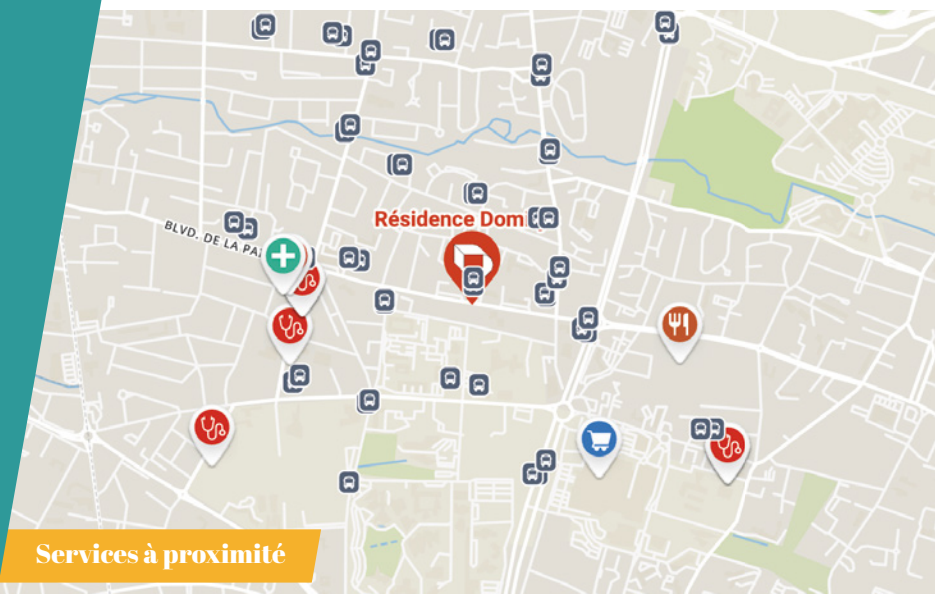

MDRS
9/10

Maison De Retraite Sélection (MDRS) évaluée, partout en France et depuis plus de 20 ans, les maisons de retraite sur 14 critères allant de la qualité de l'environnement au rapport qualité/prix.

Services à proximité